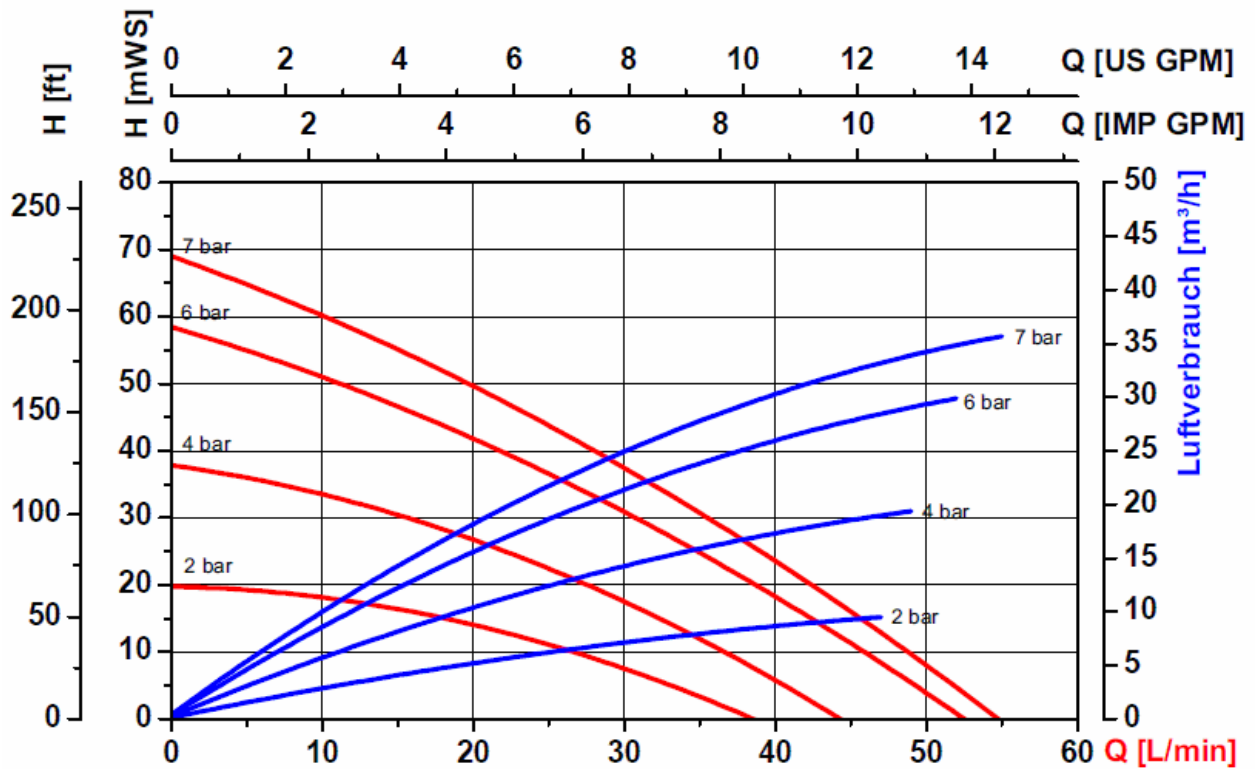

FDM 12
PP / PVDF / AC

Typ / Type

FDM 12

Messwerte / Values / Valeurs ± 10 %
 gemessen mit Wasser bei 20°C am Druckstutzen der Pumpe
 obtained with water at 20°C at the outlet nozzle of the pump
 mesurées avec de l'eau à 20°C au refoulement de la pompe