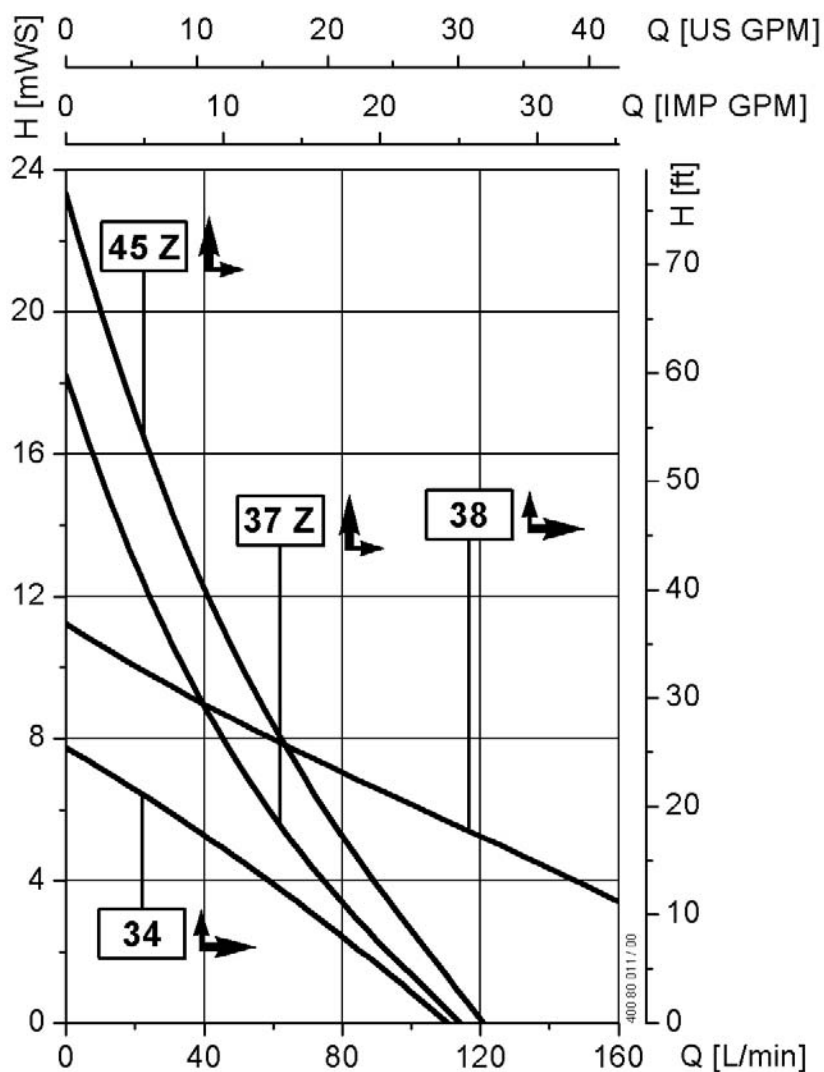

Motor / Moteur FBM 4000 Ex
 mit Fasspumpen / with barrel pumps / avec pompes vide-fûts
S / AL / HC

- Typ / Type**
 F 424 S-43/**38**
 F 424 S-43/**37 Z**
 F 424 S-50/**45 Z**
 F 425 S-41/**34**
 F 426 S-41/**38**
 F 427 S3-43/**38**
 F 430 S-41/**38**
 F 430 S-41/**37 Z**
 F 430 S-50/**45 Z**
 F 430 S-50/**38**

 F 430 AL-41/**38**
 F 430 AL-41/**37 Z**
 F 430 AL-50/**38**

 F 430 HC-40/**38**

Messwerte / Values / Valeurs $\pm 10\%$
 gemessen mit Wasser bei 20°C am Druckstutzen der Pumpe
 obtained with water at 20°C at the outlet nozzle of the pump
 mesurées avec de l'eau à 20°C au refoulement de la pompe