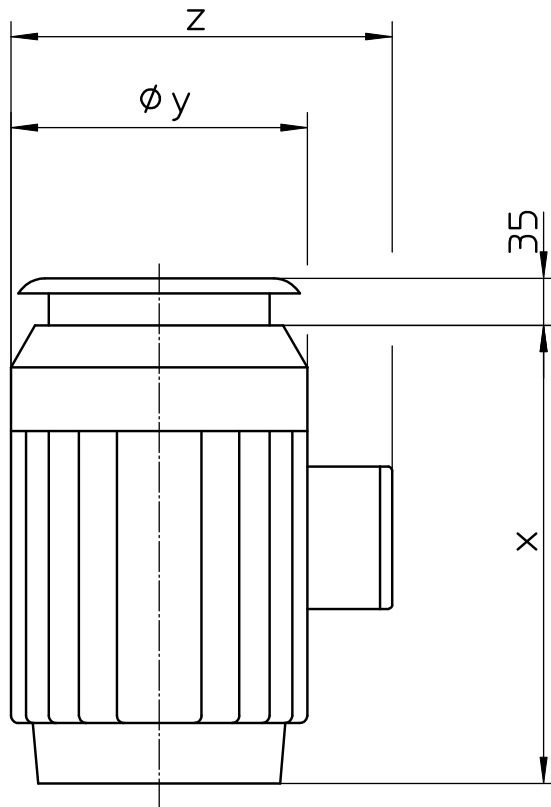

Maßblatt  
Dimensional drawing  
Plan d'encombrement

Drehstrommotor [Ex]  
Three-phase motor [Ex]  
Moteur triphasé [ADF]

kW	min <sup>-1</sup>	3000	0.25	0.37	0.55	0.75	1.1	1.5	2.0	2.5		3.3	4.6
		1500		0.25	0.37	0.55	0.75	1.1	1.5	2.0	2.5	3.6	5.0
		1000			0.25	0.37	0.55	0.75	1.1	1.3		1.9	2.6
Baugröße Size Modèle			63	71	71	80	80	90S	90L	100L	100L	112M	132S

Baugröße Size Modèle	x	Øy	z
63	183	130	184
71	201	143	197
80	232	158	212
90S	244	176	237
90L	269	176	237
100L	303	196	256
112M	320	220	279
132S	405	246	315