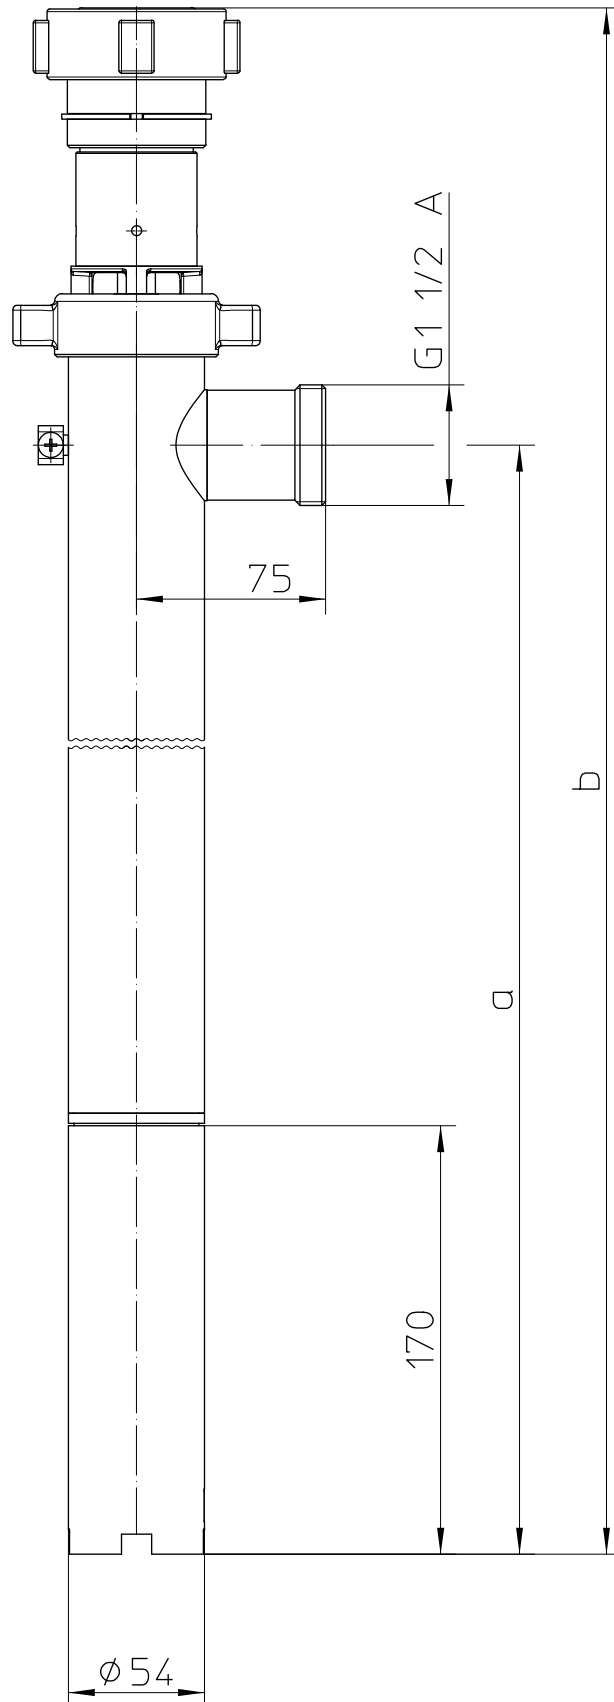

1200	1240	1414
1000	1040	1214
ET	a	b

ET=Eintauchtiefe
Immersion length
Longueur d'immersion

Format: A4